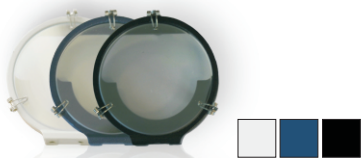

3 Horizontfilter; 4 Indexfilter
3 horizon shades; 4 index shades